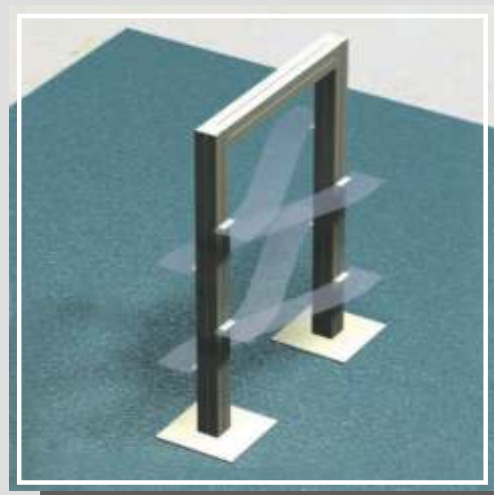

V opisih so predstavljene splošne dimenzije izdelkov. Vsi izdelki so razstavljivi in jih lahko prilagodimo vašim željam in potrebam.

PULTI

- Narejeno iz masivnejših Maxima sistemov
- Oblika profila prilagojena željam stranke
- Samostojni ali v kombinaciji z vitrino

■ PO 5200

- mere 1200 x 700 x 700 mm
- zgornji del iz varnostnega kaljenega stekla 10 mm
- spodnji del iz varnostnega kaljenega stekla 4 mm
- možnost montaže nogic nastavljivih po višini

V opisih so predstavljene splošne dimenzije izdelkov. Vsi izdelki so razstavljivi in jih lahko prilagodimo vašim željam in potrebam.

POLICE

- Narejeno iz masivnejših Maxima sistemov
- Moderen dizajn in dovršene linije
- Enostavno dodajanje polic

■ PO 4100

- mere 1200 x 120 x 1800 mm
- police iz varnostnega kaljenega stekla 8 mm
- osvetlitev kot opcija