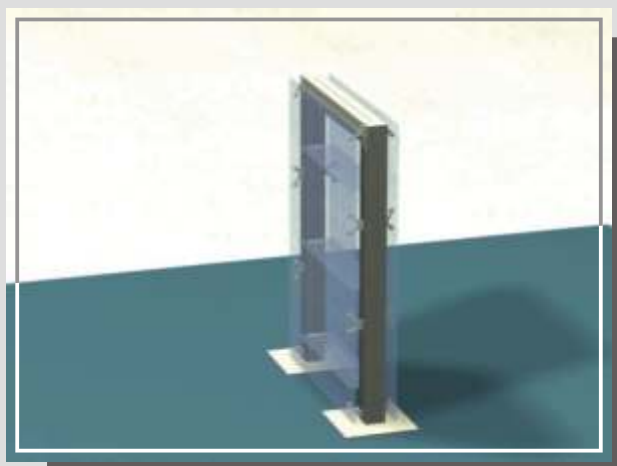

VITRINE PO NARO ILU

5

PO 3101

- mere 1000 x 280 x 1800 mm
- kaljeno steklo 4 in 8 mm
- možnost dodajanja dodatnih polic
- možna uporaba okroglega profila
- osvetlitev kot opcija