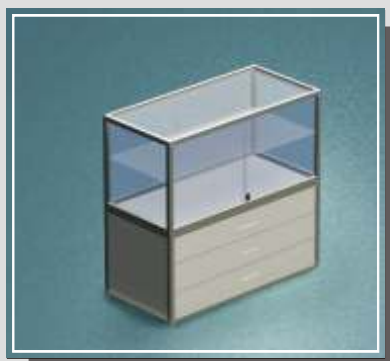

VITRINE PO NARO ILU

8

■ PO 1100

- mere 1200 x 500 x 1300 mm
- zgornji del iz varnostnega kaljenega stekla 4 mm
- spodnji del iz panela 4 mm
- krilna vrata z zaklepom

■ PO 1101

- mere 700 x 500 x 1400 mm
- zgornji del iz varnostnega kaljenega stekla 4 mm
- spodnji del predalnik
- krilna vrata z zaklepom
- osvetlitev kot opcija

■ PO 1102

- mere 1200 x 450 x 1300 mm
- zgornji del iz varnostnega kaljenega stekla 4 mm
- spodnji del predalnik
- krilna vrata z zaklepom
- osvetlitev kot opcija

V opisih so predstavljene splošne dimenzije izdelkov. Vsi izdelki so razstavljivi in jih lahko prilagodimo vašim željam in potrebam.