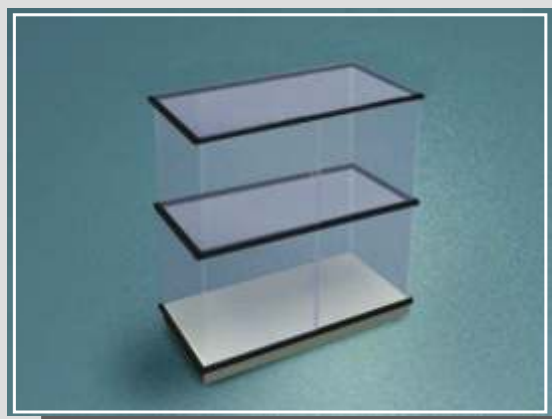

T - 1 - 800

- mere 720 x 360 x 800 mm
- varnostno kaljeno steklo 4 mm
- drsna stranska vrata
- možnost dodajanja dodatnih polic