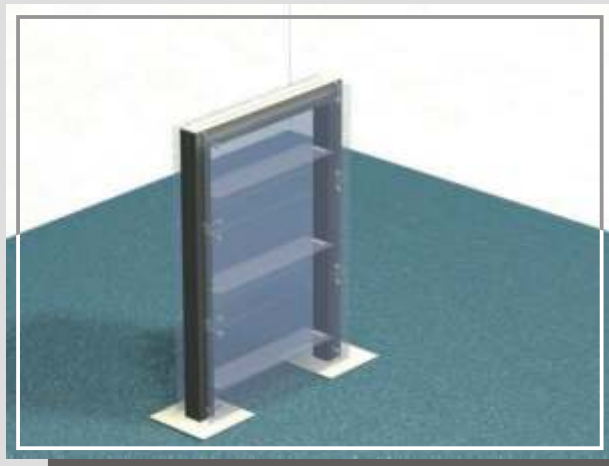

POGLED POD DRUGIM KOTOM

V opisih so predstavljene splošne dimenzije izdelkov. Vsi izdelki so razstavljivi in jih lahko prilagodimo vašim željam in potrebam.