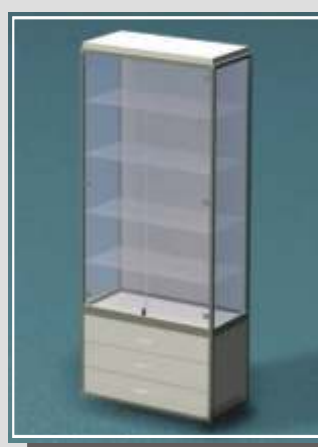

■ PO 3101

- mere 1000 x 1000 x 1800 mm
- varnostno kaljeno steklo 4 in 8 mm
- robovi steklenih stranic so odprti

V opisih so predstavljene splošne dimenzije izdelkov. Vsi izdelki so razstavljivi in jih lahko prilagodimo vašim željam in potrebam.

VITRINE PO NARO ILU

7

■ PO 1900

- mere 1200 x 450 x 1800 mm
- zgornji del iz varnostnega kaljenega stekla 4 mm
- spodnji del iz panela 4mm
- zgornja krilna vrata z zaklepanjem
- osvetlitev kot opcija

■ PO 1200