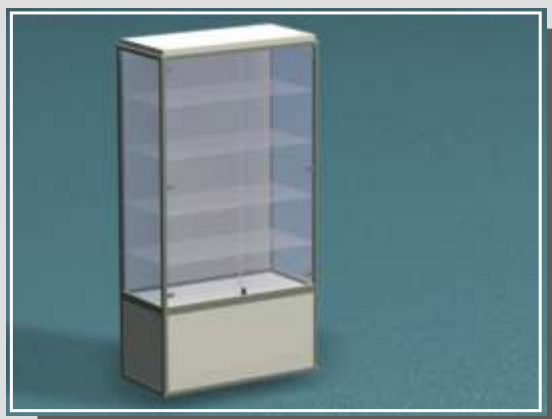

■ PO 3101

- mere 1000 x 1000 x 1800 mm
- varnostno kaljeno steklo 4 in 8 mm
- robovi steklenih stranic so odprti

V opisih so predstavljene splošne dimenzije izdelkov. Vsi izdelki so razstavljivi in jih lahko prilagodimo vašim željam in potrebam.

VITRINE PO NARO ILU

7

■ PO 1900

- mere 1200 x 450 x 1800 mm
- zgornji del iz varnostnega kaljenega stekla 4 mm
- spodnji del iz panela 4mm
- zgornja krilna vrata z zaklepanjem
- osvetlitev kot opcija

■ PO 1200