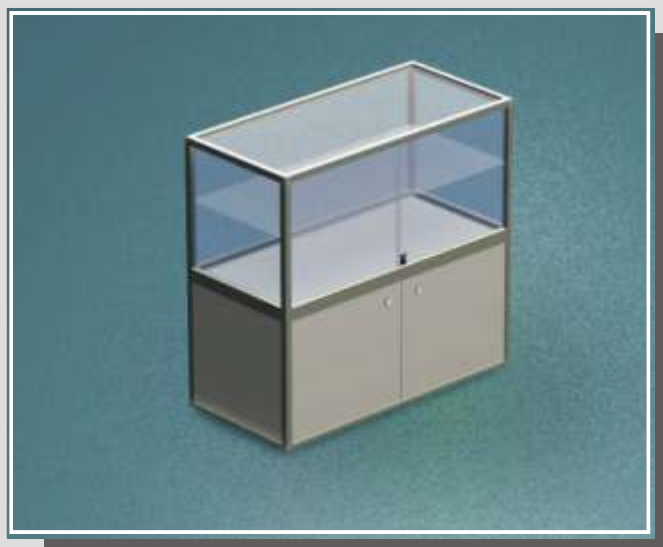

■ PO 1400

- mere 1200 x 450 x 1200 mm
- zgornji del iz varnostnega kaljenega stekla 4 mm
- zgornja in spodnja vrata z zaklepom
- spodnji del iz panela 4 mm

V opisih so predstavljene splošne dimenzije izdelkov. Vsi izdelki so razstavljivi in jih lahko prilagodimo vašim željam in potrebam.

VITRINE PO NARO ILU

8

■ PO 1100

- mere 1200 x 500 x 1300 mm
- zgornji del iz varnostnega kaljenega stekla 4 mm
- spodnji del iz panela 4 mm
- krilna vrata z zaklepom

■ PO 1101

- mere 700 x 500 x 1400 mm
- zgornji del iz varnostnega kaljenega stekla 4 mm
- spodnji del predalnik
- krilna vrata z zaklepom
- osvetlitev kot opcija

■ PO 1102

- mere 1200 x 450 x 1300 mm
- zgornji del iz varnostnega kaljenega stekla 4 mm
- spodnji del predalnik
- krilna vrata z zaklepom
- osvetlitev kot opcija

V opisih so predstavljene splošne dimenzije izdelkov. Vsi izdelki so razstavljivi in jih lahko prilagodimo vašim željam in potrebam.