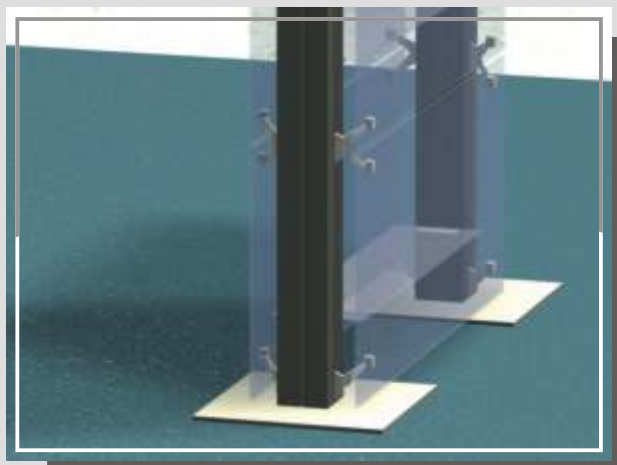

VITRINE PO NARO ILU

5

PO 3101

- mere 1000 x 280 x 1800 mm
- kaljeno steklo 4 in 8 mm
- možnost dodajanja dodatnih polic
- možna uporaba okroglega profila
- osvetlitev kot opcija

PODROBNOST IZDELAVE

- Narejeno iz masivnejših Maxima sistemov