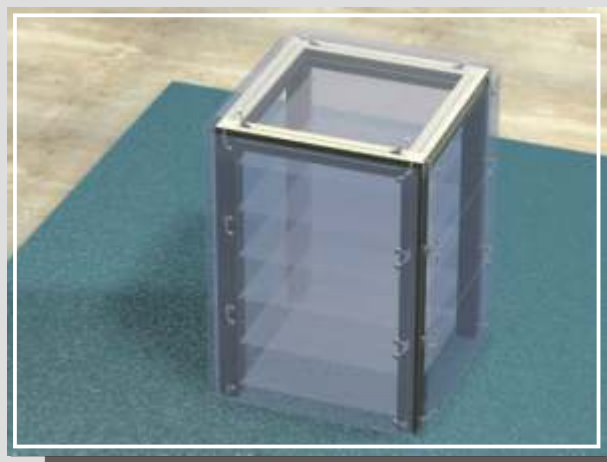

6

■ PO 3100

- mere 1000 x 1000 x 1800 mm
- varnostno kaljeno steklo 4 in 8 mm
- osvetlitev kot opcija

- Narejeno iz masivnejših Maxima sistemov
- Moderen dizajn in dovršene linije
- Poudarek na istih linijah

■ PO 3101

- mere 1000 x 1000 x 1800 mm
- varnostno kaljeno steklo 4 in 8 mm
- robovi steklenih stranic so odprti

V opisih so predstavljene splošne dimenzije izdelkov. Vsi izdelki so razstavljivi in jih lahko prilagodimo vašim željam in potrebam.