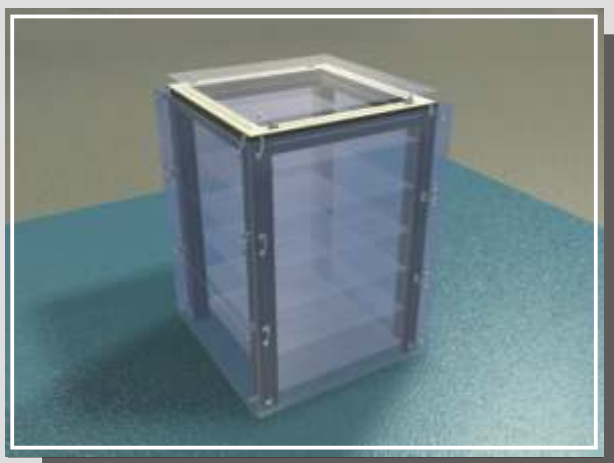

VITRINE PO NARO ILU

6

■ PO 3100

- mere 1000 x 1000 x 1800 mm
- varnostno kaljeno steklo 4 in 8 mm
- osvetlitev kot opcija

- Narejeno iz masivnejših Maxima sistemov
- Moderen dizajn in dovršene linije
- Poudarek na istih linijah