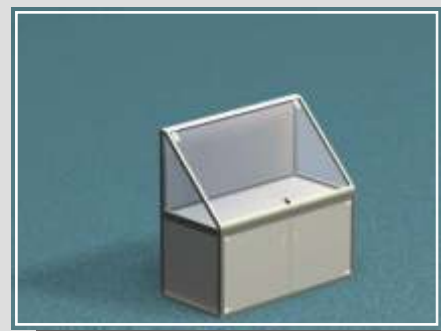

VITRINE PO NARO ILU

7

■ PO 1900

- mere 1200 x 450 x 1800 mm
- zgornji del iz varnostnega kaljenega stekla 4 mm
- spodnji del iz panela 4mm
- zgornja krilna vrata z zaklepanjem
- osvetlitev kot opcija

■ PO 1200

- mere 1200 x 450 x 1800 mm
- zgornji del iz varnostnega kaljenega stekla 4 mm
- spodnji del s tremi predali
- zgornja krilna vrata z zaklepanjem
- osvetlitev kot opcija

■ PO 1901

- mere 1200 x 450 x 1300 mm
- varnostno kaljeno steklo 4 mm
- krilna vrata z zaklepanjem
- osvetlitev kot opcija

■ PO 1400

- mere 1200 x 450 x 1200 mm
- zgornji del iz varnostnega kaljenega stekla 4 mm
- zgornja in spodnja vrata z zaklepom
- spodnji del iz panela 4 mm

V opisih so predstavljene splošne dimenzije izdelkov. Vsi izdelki so razstavljivi in jih lahko prilagodimo vašim željam in potrebam.